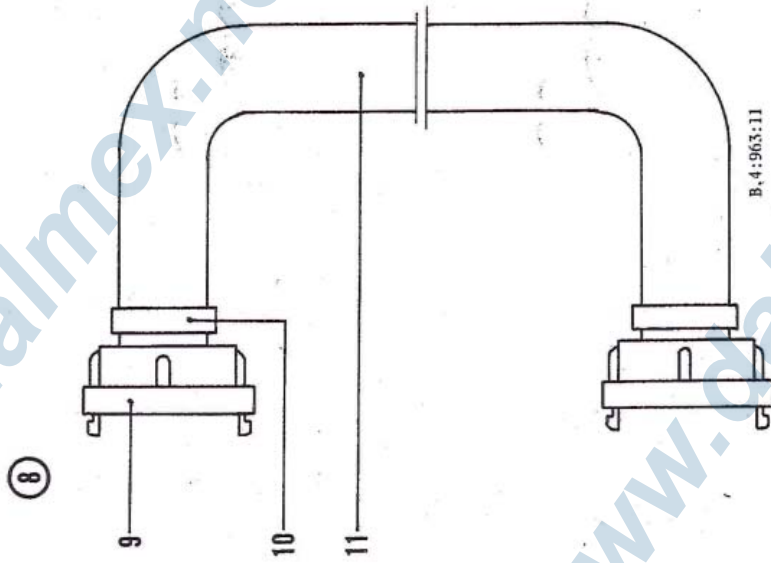

TREMIX P4001B

Pos	Part No	Number of units			
		1-5	5-25	25-50	50-100
4	665	-	2	4	8
-	667	3	6	8	12
7	666	1	2	4	5
9	45771	1	2	3	5
10	1635	-	2	4	8
12	45921	1	2	5	10
23	1638	1	3	5	10
24	11467	-	1	2	5
25	32004	1	2	5	10
26	-	1	2	5	10
27	1671	2	4	6	10
28	45913	1	3	5	10
29	363	2	4	6	10
30	364	1	3	4	8
31	45911	1	3	6	10
32	31878	2	4	6	10
34	31845	1	3	4	8
36	21606	-	-	1	2
37	084	1	2	5	10
38	367	2	4	6	10
39	45727	-	1	2	5
40	435	-	1	2	5
41	-	-	1	2	5
43	365	-	1	2	5
45	728	1	2	5	10