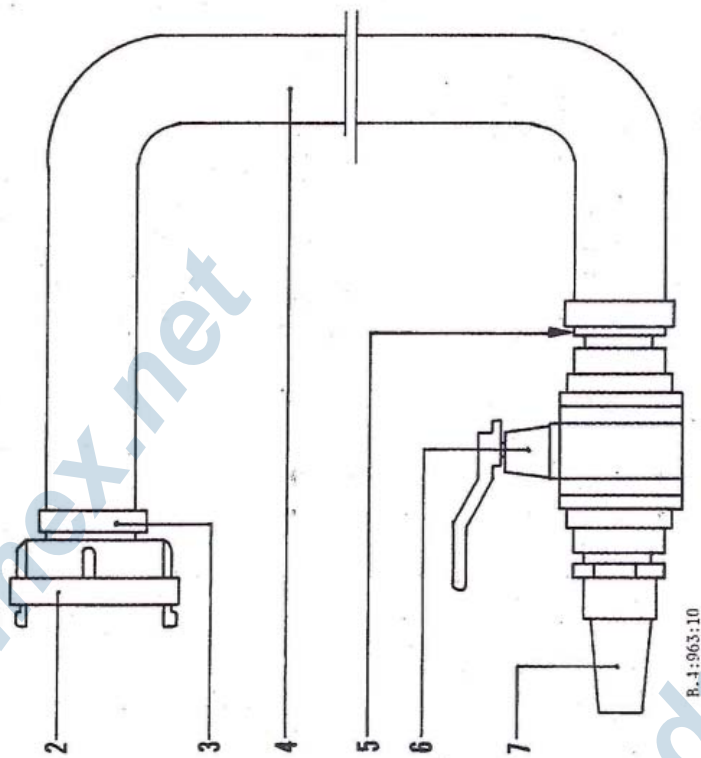

TREMIX P4001B

Pos	Part No	Number of units			
		1-5	5-25	25-50	50-100
4	665	-	2	4	8
-	667	3	6	8	12
7	666	1	2	4	5
9	45771	1	2	3	5
10	1635	-	2	4	8
12	45921	1	2	5	10
23	1638	1	3	5	10
24	11467	-	1	2	5
25	32004	1	2	5	10
26	-	1	2	5	10
27	1671	2	4	6	10
28	45913	1	3	5	10
29	363	2	4	6	10
30	364	1	3	4	8
31	45911	1	3	6	10
32	31878	2	4	6	10
34	31845	1	3	4	8
36	21606	-	-	1	2
37	084	1	2	5	10
38	367	2	4	6	10
39	45727	-	1	2	5
40	435	-	1	2	5
41	-	-	1	2	5
43	365	-	1	2	5
45	728	1	2	5	10